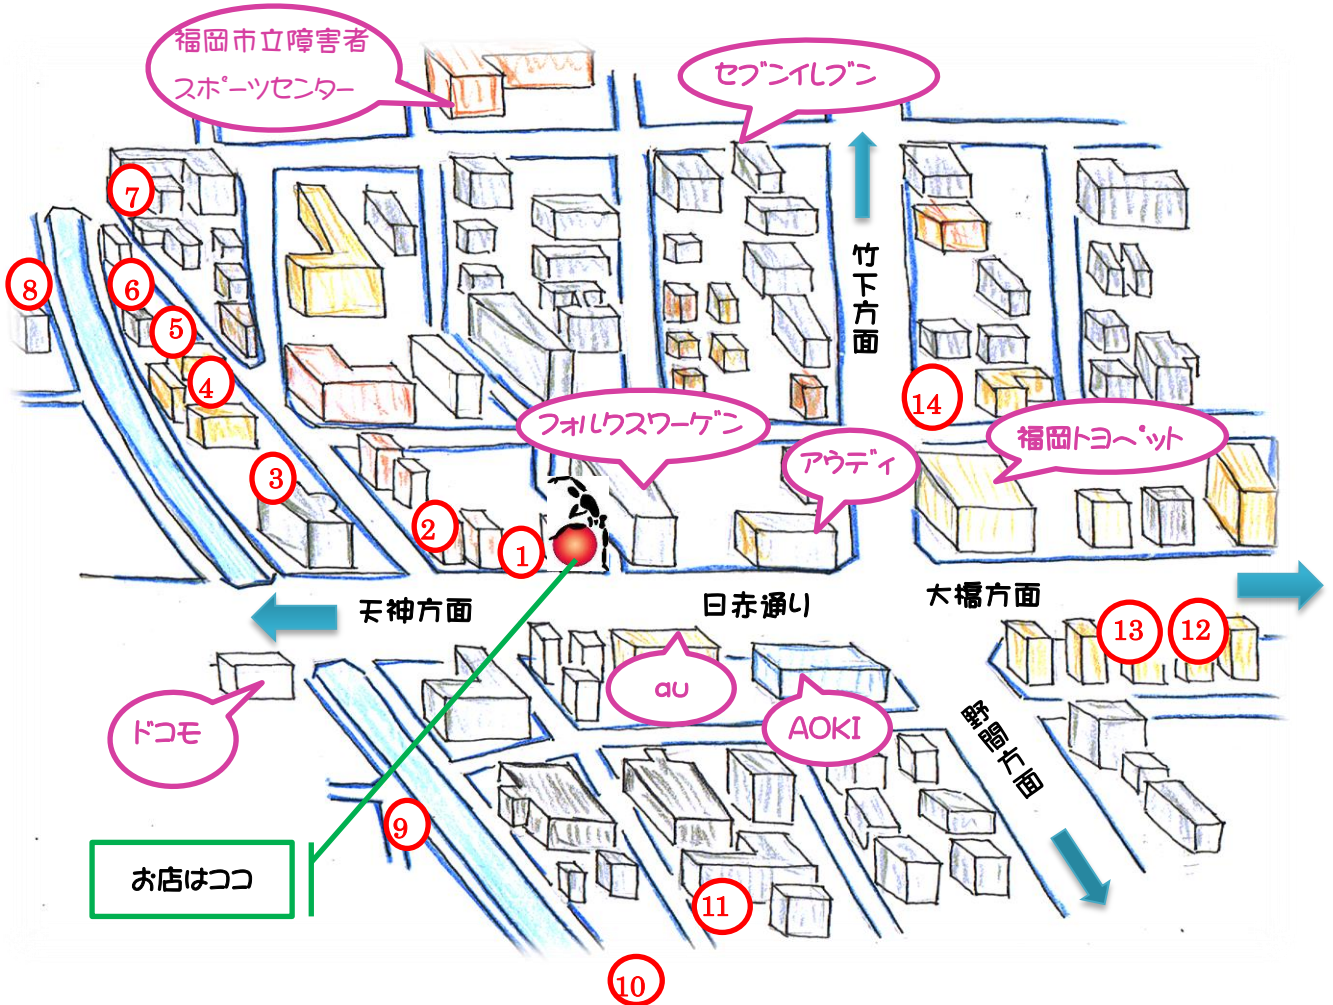

## PURA VIDA 近隣駐車場のご案内

＃	名称	利用台数	8:00~20:00	最大	夜間&備考
①	Jpark 清水1丁目	4	45 円 100 円	500 円	90 円 100 円
②	タイムズ日吉	6	60 円 200 円	500 円	12 時間以内
③	ORIENT BLD PARK No.51	22	80 円 100 円	600 円	最大 400 円
④	フォーリーフ駐車場	3	60 円 100 円	600 円	最大 400 円
⑤	しみず第3駐車場	3	80 円 100 円	400 円	泊り 400 円
⑥	あなぶきパーク	4	80 円 100 円	600 円	最大 400 円
⑦	あなぶきパーク	4	60 円 100 円	600 円	最大 400 円
⑧	GOLD WING 大橋1丁目 ※1	6	90 円 100 円	500 円	最大 300 円
⑨	大橋3-2コインパーク	3	60 円 100 円	500 円	最大 300 円
⑩	FLAT Parking	15	60 円 100 円	800 円	—
⑪	玉川パーキング	3	60 円 100 円	800 円	最大 600 円
⑫	玉井のパーク	7	60 円 200 円	600 円	最大 400 円
⑬	セレーノ高官パーク ※2	2	40 円 100 円	夜間のみ	夜間 60 円 100 円 最大 400 円
⑭	清水3丁目パーク	4	40 円 100 円	700 円	最大 500 円

夜間は原則 20:00~8:00 までの記載です。

※1は軽自動車のみのご利用です。 ※2の夜間は 22:00~8:00 となっています。

(2015年4月5日の調査によるものです。場所によっては変更になっていることがあります。その際はご了承ください。)