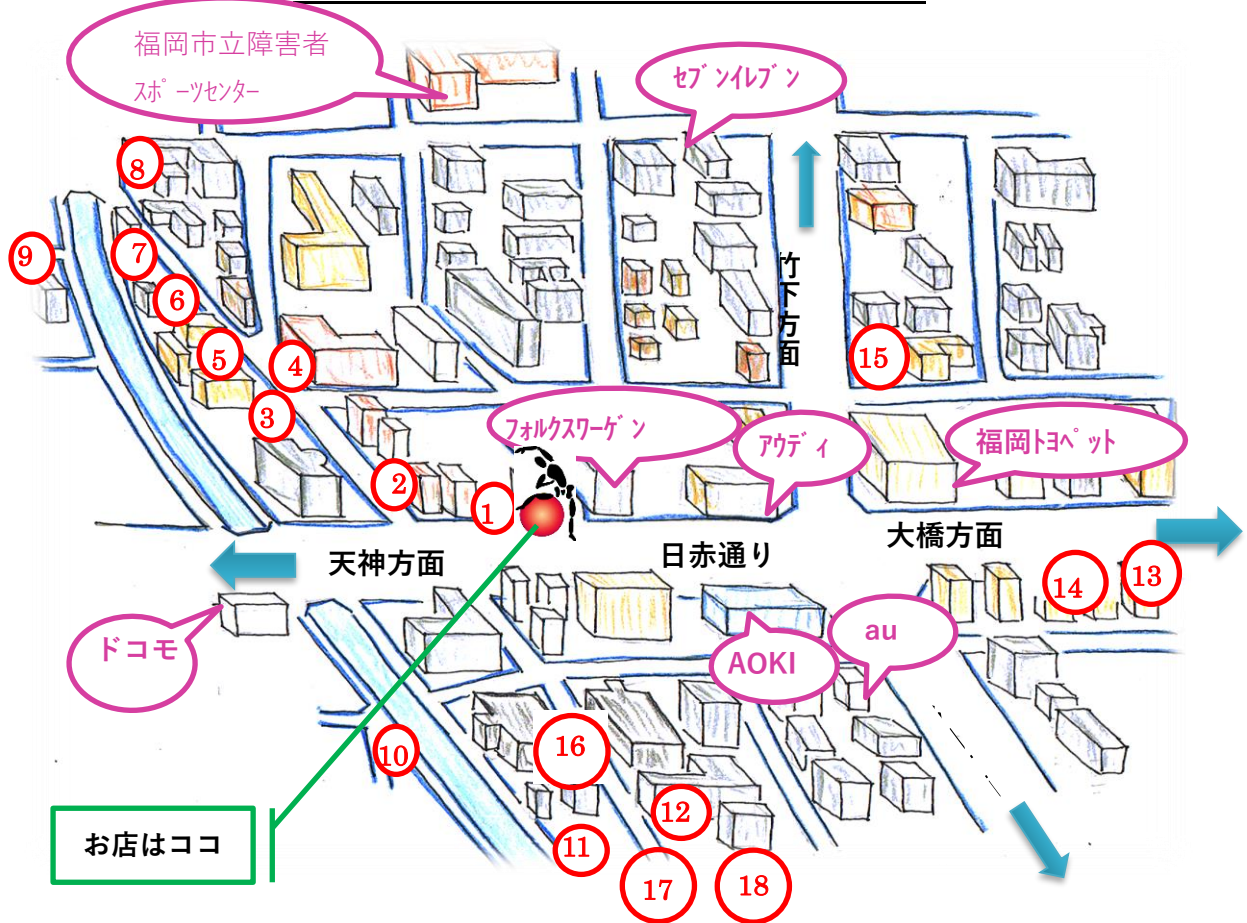

## PURA VIDA 近隣駐車場のご案内

#	名称	利用台数	8:00~20:00	最大
①	Jpark 清水 1 丁目	4	45 分 100 円	500 円
②	タイムズ日吉	6	30 分 100 円	600 円
③	ORIENT BLD PARK No.51	22	100 分 200 円	800 円
④	エコパーク	5	30 分 100 円	500 円
⑤	フォーリーフ駐車場	3	60 分 100 円	600 円
⑥	しみず第 3 駐車場	3	80 分 100 円	—
⑦	あなぶきパーク	4	80 分 100 円	600 円
⑧	あなぶきパーク	4	60 分 100 円	600 円
⑨	GOLD WING 大楠 1 丁目 ※1	6	90 分 100 円	500 円
⑩	大楠 3-2 コインパーク	3	60 分 100 円	500 円
⑪	FLAT Parking	15	60 分 100 円	800 円
⑫	セイワパーク玉川町	6	60 分 200 円	800 円
⑬	三井のリパーク	7	40 分 200 円	700 円
⑭	セレーノ高宮パーク ※2	2	60 分 200 円	夜間のみ
⑮	清水 3 丁目パーク	4	30 分 100 円	700 円
⑯	24 時間パーキング	2	60 分 100 円	500 円
⑰	クリフ park	7	60 分 100 円	—
⑱	Jpark 玉川	5	60 分 100 円	600 円

※2019 年 2 月の調査によるものです。場所によっては変更になることがあります。その際はご了承ください。